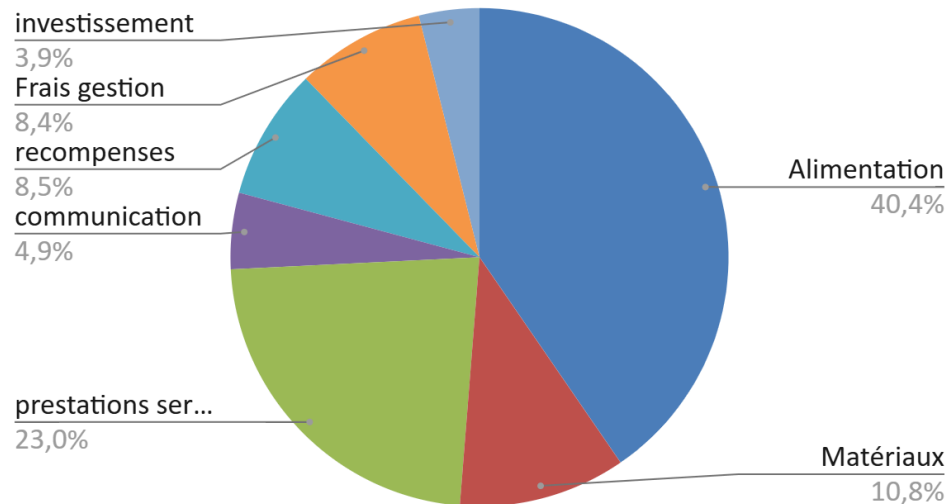

Nature et Randonnée
entretien des circuits et balade

150 Randonneurs

VISIBILITE DU SITE

Visiteurs par mois en 2025

30000 Visiteurs

BUDGET 2025

25 000 €

Charges 2025