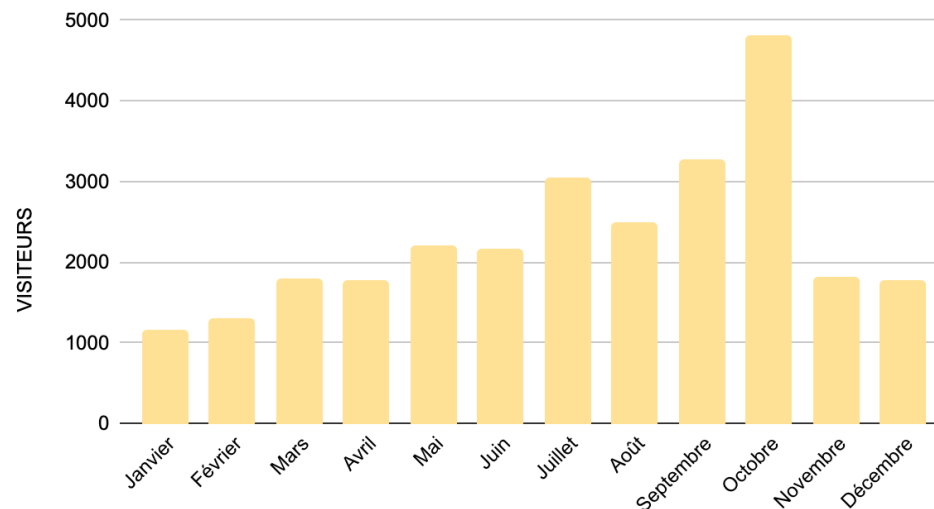

NOS ACTIONS

SPORTIVES

Natural Trophée
-Adultes/Familles
-Jeunes
-Scolaire
+
Challenge Orientation

600 concurrents

CULTURELLES

La compagnie théâtrale
"Les Potes à Trac"

400 spectateurs

NATURE

Nature et Randonnée
entretien des circuits et balade

150 Randonneurs

VISIBILITE DU SITE

Visiteurs par mois en 2025

30000 Visiteurs

BUDGET 2025

25 000 €

Charges 2025