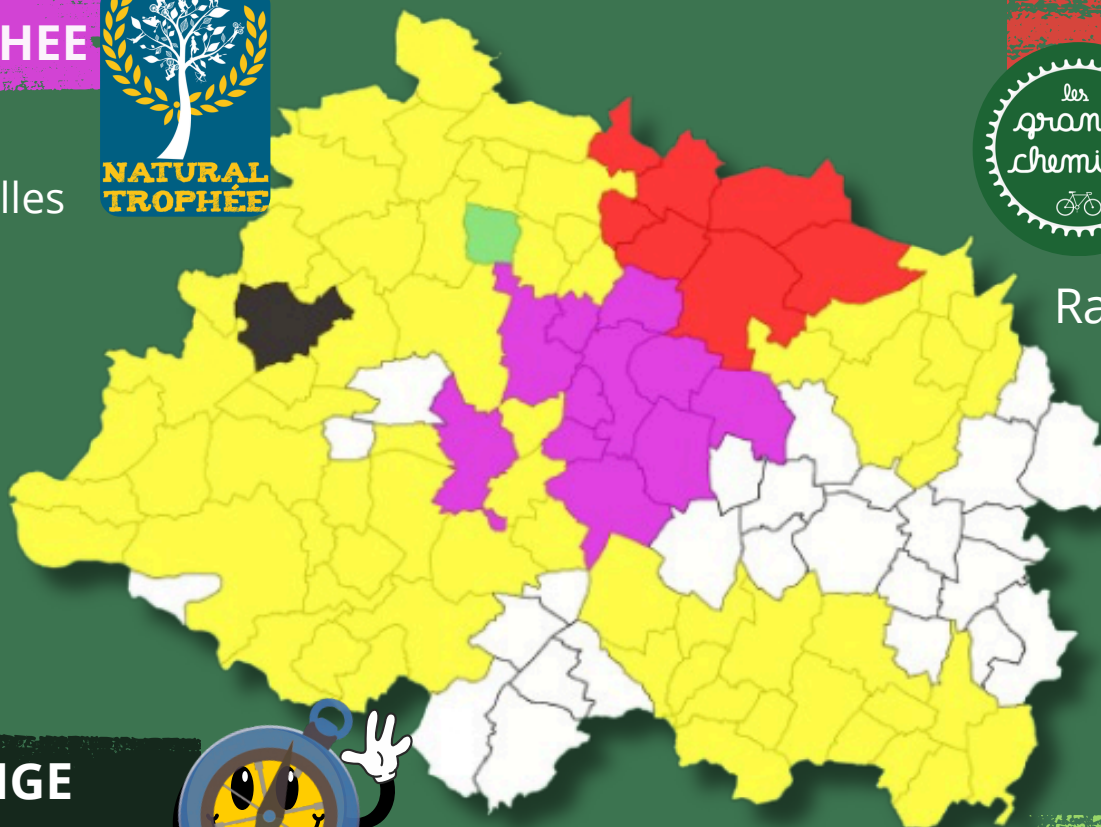

NOTRE ÉQUIPE

+100 Bénévoles

NOTRE CALENDRIER 2026

NATURAL TROPHEE

4 et 5 juillet:
Adultes, ados, familles

22 et 23 juillet:
Jeunes

23 septembre:
Scolaire

LES GRANDS CHEMINS

31 mai:
Randonnée "Nature et découverte"

CHALLENGE ORIENTATION

2 mai:
Orientation semi-nocturne

LES POTES À TRAC

110 communes

85

Communes traversées depuis 2001